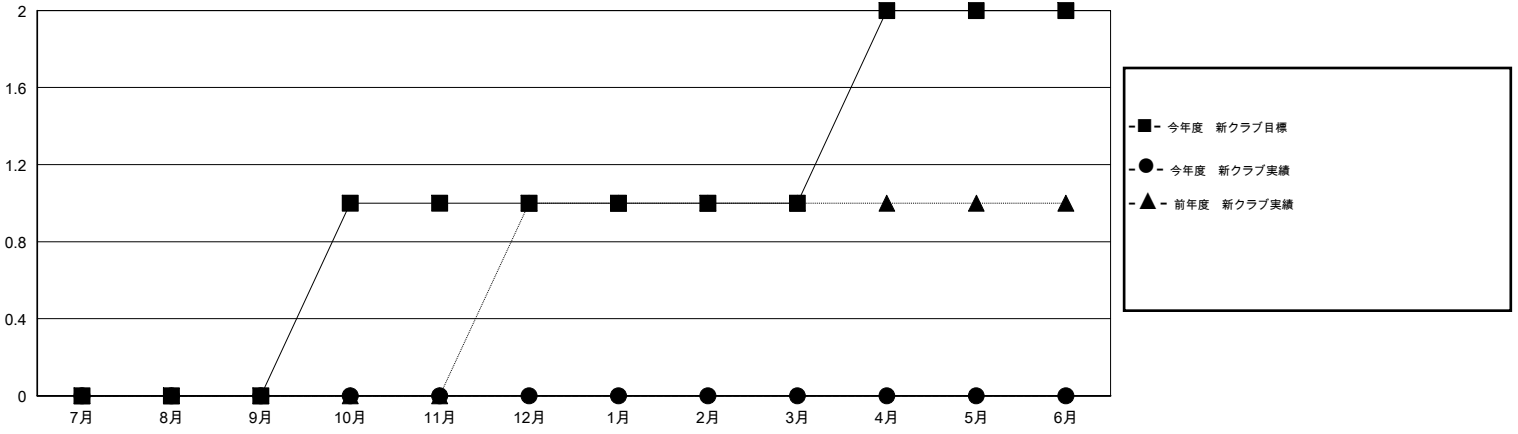

# MONTHLY MEMBERSHIP PROGRESS REPORT

District 332 C

Results as of: 3/31/2015

GMT: Shoji Suzuki

地域 JAPAN

GMT会則地域 5-Jap

クラブ					名				
結果: 2014-2015					結果: 2014-2015				
四半期	新クラブ目標	新クラブ	解散クラブ	純増/減	四半期	新会員目標	チャーターメン バー/新会員	退会者	純増/減
7月/8月/9月	0	0	0	0	7月/8月/9月	270	73	33	40
10月/11月/12月	1	0	0	0	10月/11月/12月	150	55	30	25
1月/2月/3月	0	0	1	-1	1月/2月/3月	40	102	22	80
4月/5月/6月	1	0	0	0	4月/5月/6月	115	0	0	0

新クラブ目標及び実績累計

会員目標及び実績累計

解散クラブ: 1	59 CLUBS OF 71 一名以上の新会員を登録	男女別	
退会者		男性	1,332 (73.15%)
物故会員 13	<a href="#">健康診断データはこちら</a>	女性	489 (26.85%)
クラブ解散 4		家族会員	840
その他 68		世帯主	384
合計 85		世帯主以外	456