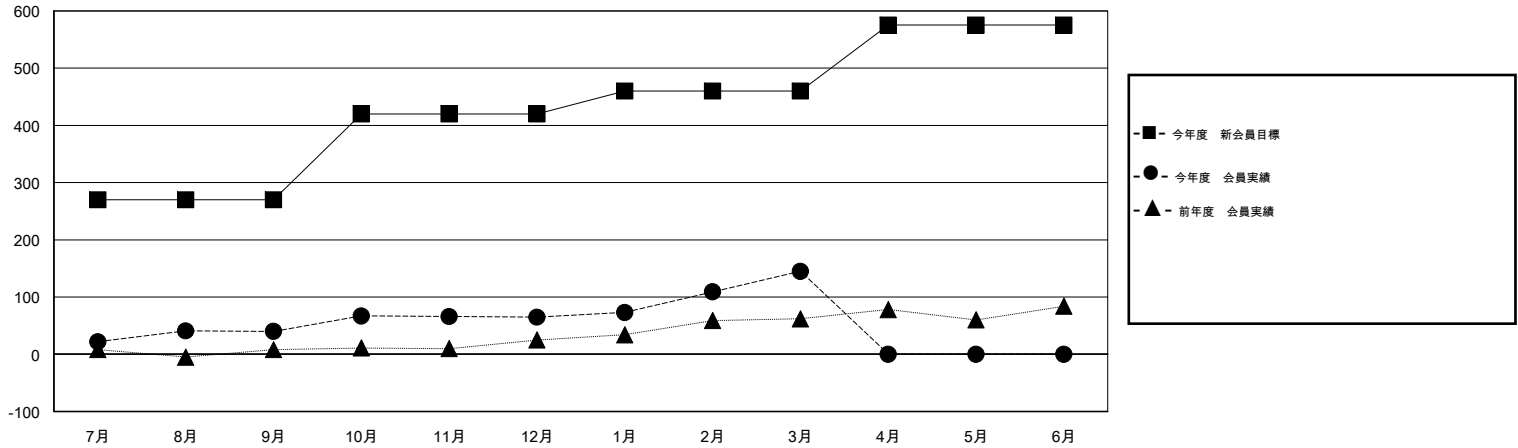

# MONTHLY MEMBERSHIP PROGRESS REPORT

District 332 C

Results as of: 3/31/2015

GMT: Shoji Suzuki

地域 JAPAN

GMT会則地域 5-Jap

クラブ					名				
結果: 2014-2015					結果: 2014-2015				
四半期	新クラブ目標	新クラブ	解散クラブ	純増/減	四半期	新会員目標	チャーターメン バー/新会員	退会者	純増/減
7月/8月/9月	0	0	0	0	7月/8月/9月	270	73	33	40
10月/11月/12月	1	0	0	0	10月/11月/12月	150	55	30	25
1月/2月/3月	0	0	1	-1	1月/2月/3月	40	102	22	80
4月/5月/6月	1	0	0	0	4月/5月/6月	115	0	0	0

新クラブ目標及び実績累計

会員目標及び実績累計

解散クラブ: 1	59 CLUBS OF 71 一名以上の新会員を登録	男女別	
退会者		男性	1,332 (73.15%)
物故会員 13	<a href="#">健康診断データはこちら</a>	女性	489 (26.85%)
クラブ解散 4		家族会員	840
その他 68		世帯主	384
合計 85		世帯主以外	456